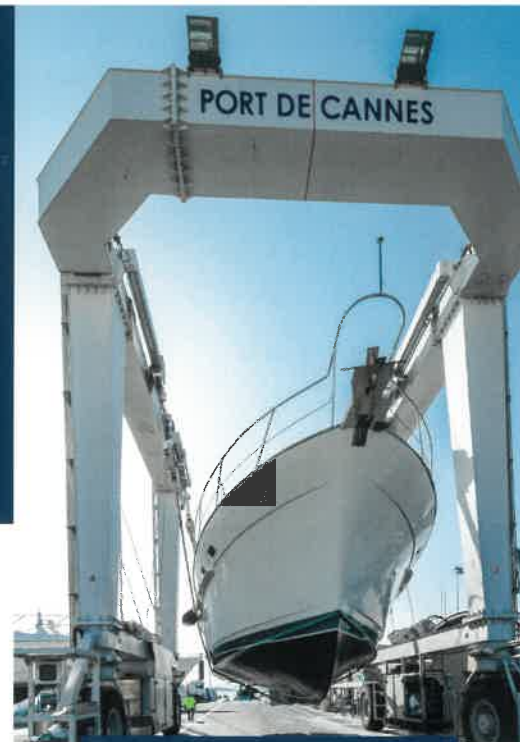

LE CARÉNAGE AU PORT DE CANNES

TARIFS CARÉNAGE 2019 (TTC)

DEVIS PERSONNALISÉ & GRATUIT

BÉNÉFICIEZ DE -40 %

sur le stationnement de vos longs travaux (> 7 jours) d'octobre à fin janvier

NOUVEAUTÉ : CRÉATION DE POSTES À FLOTS

(préparation de bateau pour régates, accastillage, polish de coque)

Extrait du barème de redevances de l'outillage public et conditions d'application

LONGUEUR HORS -TOUT	MANUTENTION GRUE OU PORTIQUE		STATIONNEMENT	CALAGE + ECHELLE
	AVEC CALAGE (Mise à terre, calage, remise à l'eau)	SANS CALAGE (chargement/déchargement, expertise, intervention)	Par jour	Par jour
0 à 5,99	117,00 €	65,00 €	12,00 €	11,00 €
6 à 6,99	137,00 €	71,00 €	13,00 €	11,00 €
7 à 7,99	163,00 €	88,00 €	16,00 €	11,00 €
8 à 8,99	195,00 €	143,00 €	20,00 €	13,00 €
9 à 9,99	232,00 €	169,00 €	24,00 €	13,00 €
10 à 10,99	333,00 €	201,00 €	29,00 €	18,00 €
11 à 11,99	377,00 €	249,00 €	33,00 €	21,00 €
12 à 12,99	421,00 €	276,00 €	37,00 €	21,00 €
13 à 13,99	462,00 €	300,00 €	44,00 €	21,00 €
14 à 14,99	527,00 €	331,00 €	51,00 €	23,00 €
15 à 15,99	608,00 €	378,00 €	59,00 €	23,00 €
16 à 16,99	666,00 €	413,00 €	65,00 €	23,00 €
17 à 17,99	765,00 €	447,00 €	74,00 €	23,00 €
18 à 18,99	867,00 €	491,00 €	81,00 €	23,00 €
19 à 19,99	1 073,00 €	532,00 €	88,00 €	25,00 €
20 à 20,99	1 309,00 €	591,00 €	95,00 €	25,00 €
21 à 21,99	1 536,00 €	633,00 €	102,00 €	25,00 €
22 à 22,99	1 763,00 €	694,00 €	110,00 €	25,00 €
23 à 23,99	2 046,00 €	756,00 €	118,00 €	36,00 €
24 à 24,99	2 202,00 €	820,00 €	125,00 €	36,00 €
25 à 25,99	2 387,00 €	878,00 €	137,00 €	39,00 €
26 à 26,99	2 573,00 €	940,00 €	150,00 €	43,00 €
27 à 27,99	2 758,00 €	1 001,00 €	161,00 €	46,00 €
28 à 28,99	2 943,00 €	1 063,00 €	173,00 €	49,00 €
29 à 29,99	3 058,00 €	/	181,00 €	49,00 €
30 à 30,99	3 242,00 €	/	192,00 €	52,00 €

Opérations de manutention avec conducteur autres que ci-dessus :

Portique ou grue : 140,00 € la demi heure (perception minimum)

Chariot élévateur : 70,00 € la demi heure (perception minimum)

Nacelle : 82,00 € la demi heure (perception minimum)

PORT DE CANNES

RÉSEAU RIVIERA PORTS

un réseau de